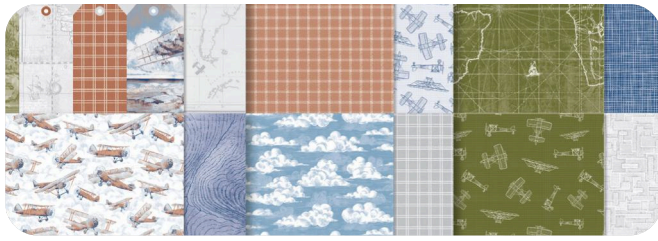

DESIGNERPAPIER 12" X 12" (30,5 X 30,5 CM)
AUF IN DIE HÖHE!
163436 | ~~15,25 €~~ | £11.75 | 12,96 € | £9.99