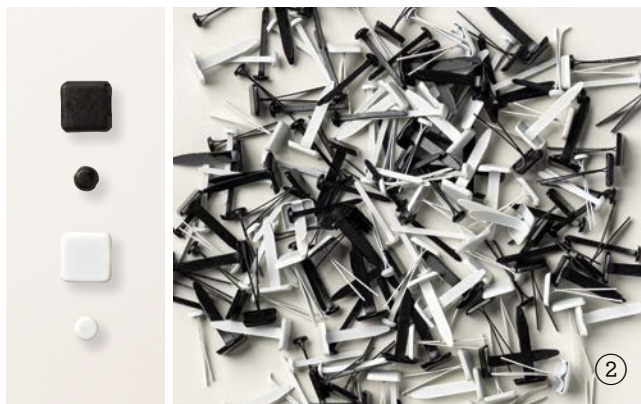

NOCH MEHR WOW!

Mal ehrlich: Ein wenig Glamour steigert immer den Effekt. Alles wirkt feierlicher, eleganter und einfach noch schöner! Wir bieten Ihnen alle nötigen Accessoires, um Ihrem nächsten Projekt einen schimmernden, glitzernden oder dekorativen letzten Schliff zu verleihen.

N 1. DEKORINGE BUNTER SCHIMMER FÜR SCHÜTTELFENSTER
161625 | 8,50 € | £6.75
2 mm, 3 mm. 9 g.

2. RUNDE UND VIERECKIGE SPREIZKLAMMERN
155570 | 8,50 € | £6.75
200 Spreizklammern aus Metall mit flachem Kopf, in 2 Ausführungen.
3,2 mm, 6,4 mm. Schwarz, Weiß.

N 3. LOSE SILBERNE PAILLETEN • 161626 | 8,00 € | £6.25
Circa 1.200 Stück: 3 mm, 4 mm, 5 mm. Passend zur Produktreihen-
Kollektion Shoppen & genießen (S. 30–31).

4. LOSE GÄNSEBLÜMCHEN-AKZENTE
160555 | 8,50 € | £6.75
300 Stück. 5 mm. Flamingorot, Gelb, Olivgrün, Weiß.