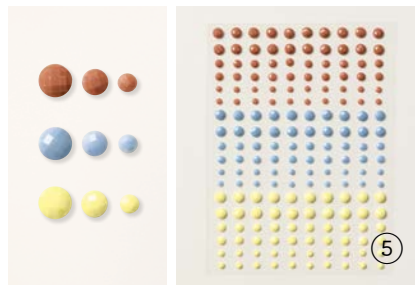

1. BUNT SCHIMMERENDE SCHMUCKSTEINE IN PASTELLTÖNEN • 160429 | 9,75 € | £7.50
90 selbstklebende Akzente: Je 30 in 3 Farben. 4 mm, 6 mm. Calypso, Babyblau, Gold.

N 2. SELBSTKLEBENDE FUNKELNDE SCHMUCKSTEINE • 161288 | 10,50 € | £8.00
120 Stück. 4 mm, 5 mm. Champagner, Schwarz, Weiß.

N 3. FLITTER-SCHMUCKSTEINE IM 3ER-PACK • 161624 | 9,25 € | £7.00
150 selbstklebende Akzente: 4 mm, 5 mm. Abendblau, Freesienlila, Lagunenblau.

N 4. FLITTER-SCHMUCKSTEINE IM 4ER-PACK • 161623 | 9,75 € | £7.50
160 selbstklebende Akzente: 4 mm, 5 mm. Pfauengrün, Blaubeere, Sommerbeere, Limette.

N 5. SELBSTKLEBENDE MATTE SCHMUCKSTEINE • 161300 | 9,75 € | £7.50
180 Stück. 3 mm, 4 mm, 5 mm. Passend zur Produktreihe Gänseblümchentraum (S. 110–111). Kupferbraun, Boho-Blau, Zitronenparfait.

6. FESTLICHE PERLEN-AKZENTE 159963 | 8,50 € | £6.75
200 selbstklebende Akzente: 3 mm. Chili, Grün, Silber, Gold.

7. BASIC PERLENSCHMUCK BUNTER SCHIMMER • 158987 | 9,25 € | £7.00
150 selbstklebende Akzente: 3 mm, 4 mm.

8. FLACHE SELBSTKLEBENDE PERLEN-AKZENTE • 160449 | 11,00 € | £8.50
80 Stück. 5 mm, 8 mm. Bunt schimmernd.

N 9. PERLEN IN COLOR 2022–2024 161621 | 8,50 € | £6.75
200 selbstklebende Akzente: 4 mm. Papageiengrün, Karibikblau, Sommersorbet, Nachtblau, Orchideenlila.

10. BASIC STRASS-SCHMUCK 144220 | 7,50 € | £5.75
140 selbstklebende Akzente: 3 mm, 4 mm, 5 mm.

11. BASIC STRASS-SCHMUCK BUNTER SCHIMMER • 158130 | 9,25 € | £7.00
200 selbstklebende Akzente: 4 mm, 5 mm, 6 mm.

12. SCHMETTERLINGE IN MATT-MESSING 158136 | 12,25 € | £9.50
80 selbstklebende Akzente: 5 mm, 7 mm.