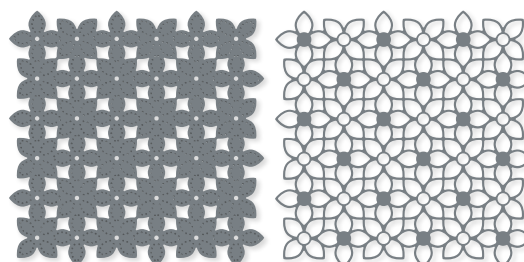

GARTENPRACHT • 161283 | 51,00 € | £40.00
2 Stanzformen. Größte Form: 5-5/16" x 3-15/16" (13,5 x 10 cm).
Sehen Sie diese Stanzformen auf S. 18 im Einsatz.

GEOMETRISCHE BLÜTEN • 161596 | 55,00 € | £42.00
2 Stanzformen. Größte Form: 4-7/8" x 4-7/8" (12,4 x 12,4 cm).
Sehen Sie diese Stanzformen auf S. 99 im Einsatz.