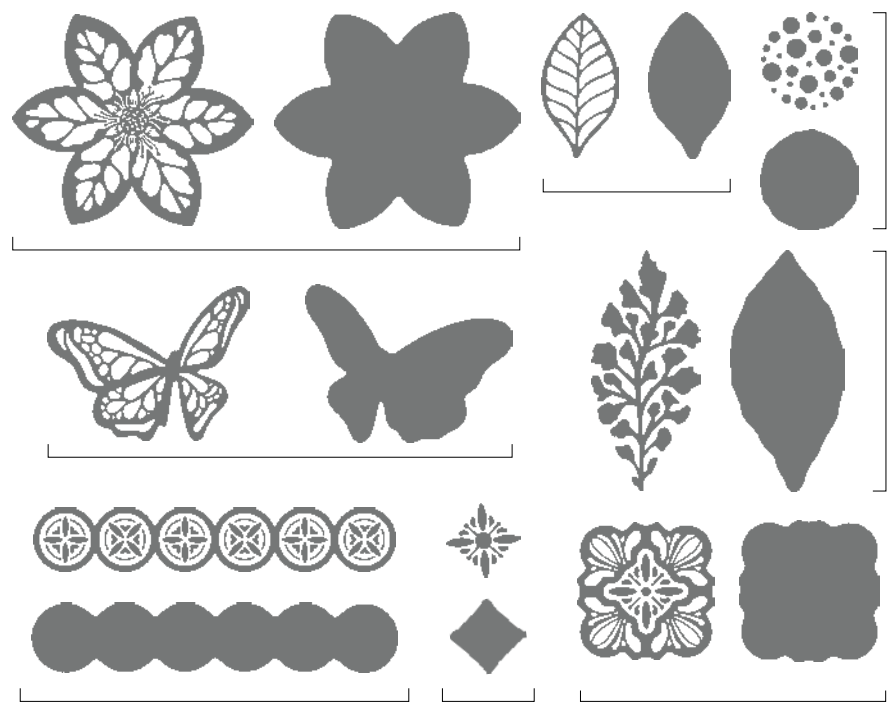

ABBILDUNG IN 50 %

N ENCHANTED BUTTERFLY • 161279 | 30,00 € | £23.00
9 Klarsichtstempel (Empfohlene transparente Blöcke: a, b, c, d, i)