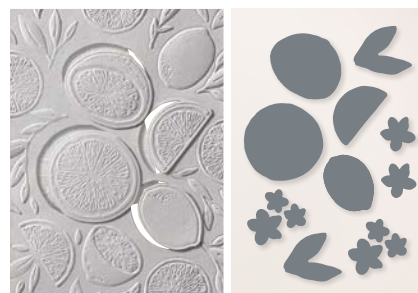

RATTAN-GEFLECHT, 3-D
 160580 | 12,25 € | £9.50
 4-1/2" x 6-1/4" (11,4 x 15,9 cm)

REGENTROPFEN
 160554 | 11,50 € | £9.00
 6" x 6-1/4" (15,2 x 15,9 cm)

RUSTIKALE BLÜTEN
 161473 | 10,50 € | £8.00
 4-1/2" x 6-1/4" (11,4 x 15,9 cm)