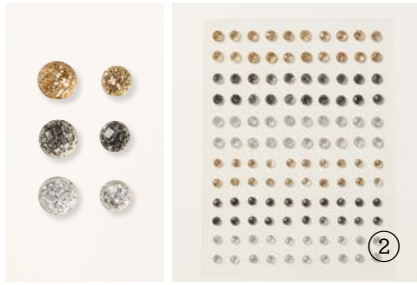

1. BUNT SCHIMMERENDE SCHMUCKSTEINE IN PASTELLTÖNEN • 160429 | 9,75 € | £7.50
90 selbstklebende Akzente: Je 30 in 3 Farben. 4 mm, 6 mm. Calypso, Babyblau, Gold.

N 2. SELBSTKLEBENDE FUNKELNDE SCHMUCKSTEINE • 161288 | 10,50 € | £8.00
120 Stück. 4 mm, 5 mm. Champagner, Schwarz, Weiß.

N 3. FLITTER-SCHMUCKSTEINE IM 3ER-PACK • 161624 | 9,25 € | £7.00
150 selbstklebende Akzente: 4 mm, 5 mm. Abendblau, Freesienlila, Lagunenblau.

N 4. FLITTER-SCHMUCKSTEINE IM 4ER-PACK • 161623 | 9,75 € | £7.50
160 selbstklebende Akzente: 4 mm, 5 mm. Pfauengrün, Blaubeere, Sommerbeere, Limette.

N 5. SELBSTKLEBENDE MATTE SCHMUCKSTEINE • 161300 | 9,75 € | £7.50
180 Stück. 3 mm, 4 mm, 5 mm. Passend zur Produktreihe Gänseblümchentraum (S. 110–111). Kupferbraun, Boho-Blau, Zitronenparfait.

6. FESTLICHE PERLEN-AKZENTE 159963 | 8,50 € | £6.75
200 selbstklebende Akzente: 3 mm. Chili, Grün, Silber, Gold.

7. BASIC PERLENSCHMUCK BUNTER SCHIMMER • 158987 | 9,25 € | £7.00
150 selbstklebende Akzente: 3 mm, 4 mm.

8. FLACHE SELBSTKLEBENDE PERLEN-AKZENTE • 160449 | 11,00 € | £8.50
80 Stück. 5 mm, 8 mm. Bunt schimmernd.

N 9. PERLEN IN COLOR 2022–2024 161621 | 8,50 € | £6.75
200 selbstklebende Akzente: 4 mm. Papageiengrün, Karibikblau, Sommersorbet, Nachtblau, Orchideenlila.

10. BASIC STRASS-SCHMUCK 144220 | 7,50 € | £5.75
140 selbstklebende Akzente: 3 mm, 4 mm, 5 mm.

11. BASIC STRASS-SCHMUCK BUNTER SCHIMMER • 158130 | 9,25 € | £7.00
200 selbstklebende Akzente: 4 mm, 5 mm, 6 mm.

12. SCHMETTERLINGE IN MATT-MESSING 158136 | 12,25 € | £9.50
80 selbstklebende Akzente: 5 mm, 7 mm.