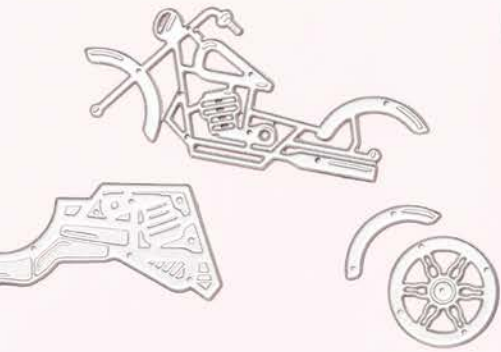

[ONLINE]
3-D-PRÄGEFORMEN
BASICS
161598

Bleib
IMMER GUT
drauf!

KLASSISCH
Authentisch
DU
SEIT ES DICH GIBT

DU BIST *legendär*

MOTORRAD-FAHRT • 160760 | 30,00 € | £23.00

9 ablösbare Stempel (Empfohlene transparente Blöcke: b, c, e, h) •
O Passend zu den Stanzformen Motorrad-Fahrt (S. 165)