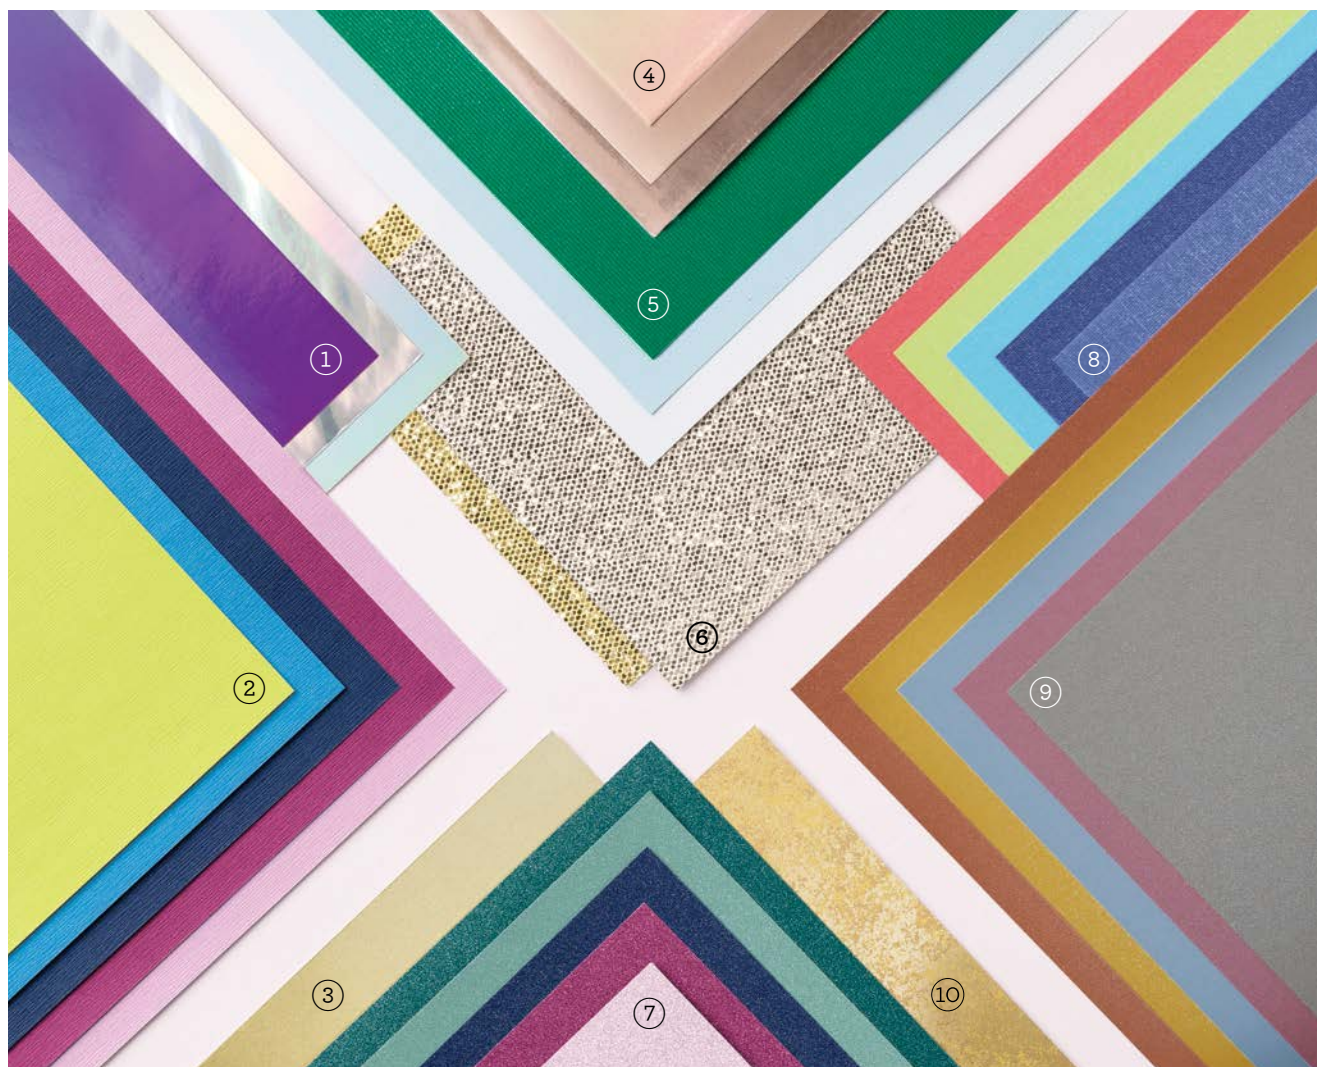

SPEZIELLES PAPIER

N 1. HOLOGRAFISCHES SPEZIALPAPIER
12" X 12" (30,5 X 30,5 CM) IM DREIERPACK
161744 | 12,25 € | £9.50

6 vorderseitig beschichtete Bögen. Je 2 in 3 holografischen Designs*. Holografisch schimmernd, Nachtblau, Sommerbeere.

N 2. SPEZIALPAPIER 12" X 12"
(30,5 X 30,5 CM) MIT WEISSEM KERN
161748 | 14,00 € | £10.75

10 beidseitig gestaltete Bögen:
2 in jeder Farbe. Lignin- und säurefrei.
Azurblau, Freesienlila, Limette, Marineblau,
Sommerbeere.

3. METALLIC-FOLIENPAPIER 12" X 12"
(30,5 X 30,5 CM) IN GOLD
132622 | 6,25 € | £4.75

2 vorderseitig beschichtete Bögen. Säurefrei.

4. SPEZIALPAPIER 12" X 12" (30,5 X 30,5 CM)
ROSE-GOLD • 159139 | 12,25 € | £9.50

6 vorderseitig gestaltete Bögen: je 2 in
3 Ausführungen. Bunt schimmernd, matt,
metallisch glänzend.

5. SCHIMMERNDENDES 12" X 12" (30,5 X 30,5 CM)
STRUKTURPAPIER • 160838 | 12,25 € | £9.50
6 Bögen: je 2 in 3 Farben*. Lignin- und
säurefrei. Tannengrün, Babyblau, Weiß.

N 6. SPEZIALPAPIER 12" X 12"
(30,5 X 30,5 CM) SCHILLERND SCHÖN
161749 | 9,25 € | £7.00

Glamorös glitzerndes Papier, perfekt für
Akzente und Kreationen zu besonderen
Anlässen. 8 vorderseitig gestaltete Bögen:
4 in jeder Farbe. Champagner, Gold.

N 7. DEZENT SCHIMMERNDENDES
SPEZIALPAPIER 12" X 12" (30,5 X 30,5 CM)
IM KOMBIPACK • 161750 | 13,50 € | £10.25

5 beidseitig gestaltete Bögen: je 1 in jeder Farbe.
Lignin- und säurefrei. Babyrosa, Sommerbeere,
Marineblau, Lagunenblau, Pfauengrün.

N 8. STRUKTURIERTES SPEZIALPAPIER 12" X 12"
(30,5 X 30,5 CM) IN COLOR 2022–2024
161747 | 13,50 € | £10.25

10 beidseitig gestaltete Bögen: je 2 in jeder Farbe.
Lignin- und säurefrei. Orchideenlila, Nachtblau,
Karibikblau, Papageien grün, Sommersorbet.

N 9. SPEZIALPAPIER MIT SEIDENGLANZ 12" X 12"
(30,5 X 30,5 CM) IN COLOR 2023–2025
161746 | 13,50 € | £10.25

10 vorderseitig gestaltete Bögen: je 2 in jeder
Farbe. Lignin- und säurefrei. Kieselgrau, Malve,
Boho-Blau, Wilder Weizen, Kupferbraun.

10. SPEZIALPAPIER 12" X 12" (30,5 X 30,5 CM)
ANTIKGOLD • 159237 | 6,25 € | £4.75

2 vorderseitig beschichtete Bögen.