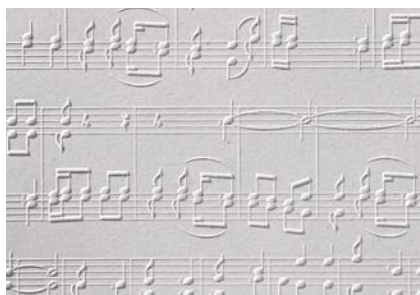

NOTENBLATT, 3-D
156392 | 13,50 € | £10.25
6" x 6-1/4" (15,2 x 15,9 cm)