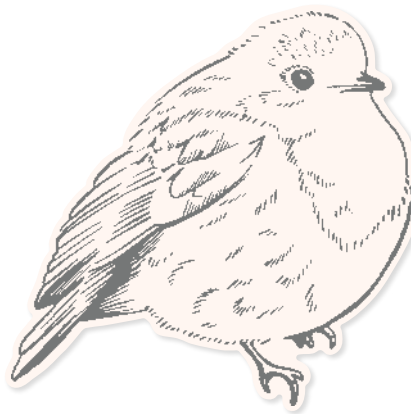

[S. 139]
LOSE SILBERNE PAILLETEN
161626 | 8,00 € | £6.25

EGAL ZU WELCHER ZEIT IM JAHR,
ich bin immer für dich da

Zu den Feiertagen
viel Freude und
Harmonie

Du
wärmst
mein Herz

AUS DER FERNE
EIN KLEINER

Gruß