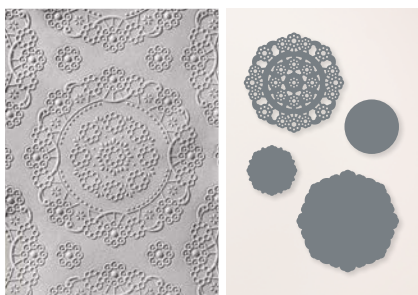

ZIERDECKCHEN, HYBRID
161286 | 51,00 € | £40.00
1 Prägeform: 4-1/2" x 6-1/4" (11,4 x 15,9 cm).
4 Stanzformen.
Größte Form: Durchmesser: 3-1/2" (8,9 cm)