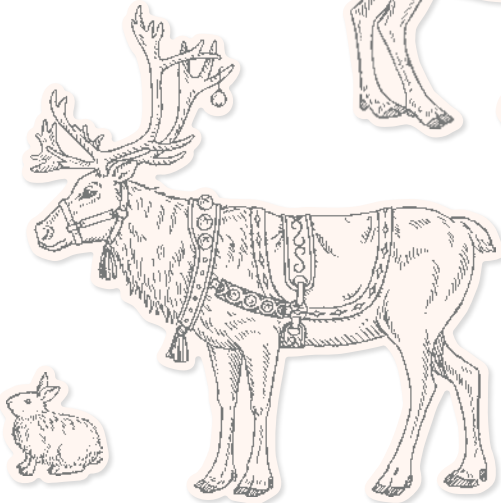

WISHING YOU A
WONDERFUL SEASON
FILLED WITH ALL THE
GOOD THINGS THAT
WARM YOUR HEART AND
LIFT YOUR SPIRIT.

REGAL REINDEER • 159722 | 30,00 € | £23.00

11 ablösbare Stempel (Empfohlene transparente Blöcke: a, c, d, e)
O Passend zu den Stanzformen Rentiere (S. 166)

FEIERTAGSGRÜSSE

ICH WÜNSCH DIR
EINE SCHÖNE
WEIHNACHTSZEIT

WEIHNACHTEN
IST, WENN
IN ALLER WELT
LICHTERZAUBER
DIE HERZEN
ERHELLT.

ADVENT,
ADVENT

ALLES
FUNKELT NAH
UND WEIT

Frohe Festtage

Zum Fest

beste Wünsche
FÜR SIE UND IHRE FAMILIE

FROHES
neues
Jahr

VIEL
Ruhe und Zeit
AN DEN FEIERTAGEN
SOWIE ALLES GUTE
FÜRS NEUE JAHR

Gesegnete
WEIHNACHTEN

Das
Herz
kommt nach
Hause

LICHTERZAUBER • 159548 | 31,00 € | £24.00

12 ablösbare Stempel (Empfohlene transparente Blöcke: b, c, d, h) •
O Passend zu den Stanzformen Schönste Etiketten (S. 166)