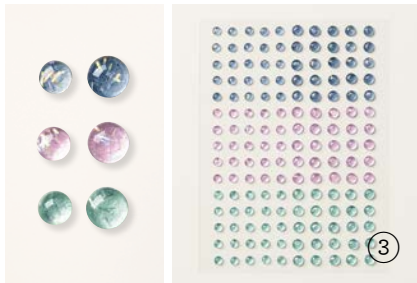

1. BUNT SCHIMMERENDE SCHMUCKSTEINE IN PASTELLTÖNEN • 160429 | 9,75 € | £7.50
90 selbstklebende Akzente: Je 30 in 3 Farben. 4 mm, 6 mm. Calypso, Babyblau, Gold.

N 2. SELBSTKLEBENDE FUNKELNDE SCHMUCKSTEINE • 161288 | 10,50 € | £8.00
120 Stück. 4 mm, 5 mm. Champagner, Schwarz, Weiß.

N 3. FLITTER-SCHMUCKSTEINE IM 3ER-PACK • 161624 | 9,25 € | £7.00
150 selbstklebende Akzente: 4 mm, 5 mm. Abendblau, Freesienlila, Lagunenblau.

N 4. FLITTER-SCHMUCKSTEINE IM 4ER-PACK • 161623 | 9,75 € | £7.50
160 selbstklebende Akzente: 4 mm, 5 mm. Pfauengrün, Blaubeere, Sommerbeere, Limette.

N 5. SELBSTKLEBENDE MATTE SCHMUCKSTEINE • 161300 | 9,75 € | £7.50
180 Stück. 3 mm, 4 mm, 5 mm. Passend zur Produktreihe Gänseblümchentraum (S. 110–111). Kupferbraun, Boho-Blau, Zitronenparfait.

6. FESTLICHE PERLEN-AKZENTE 159963 | 8,50 € | £6.75
200 selbstklebende Akzente: 3 mm. Chili, Grün, Silber, Gold.

7. BASIC PERLENSCHMUCK BUNTER SCHIMMER • 158987 | 9,25 € | £7.00
150 selbstklebende Akzente: 3 mm, 4 mm.

8. FLACHE SELBSTKLEBENDE PERLEN-AKZENTE • 160449 | 11,00 € | £8.50
80 Stück. 5 mm, 8 mm. Bunt schimmernd.

N 9. PERLEN IN COLOR 2022–2024 161621 | 8,50 € | £6.75
200 selbstklebende Akzente: 4 mm. Papageiengrün, Karibikblau, Sommersorbet, Nachtblau, Orchideenlila.

10. BASIC STRASS-SCHMUCK 144220 | 7,50 € | £5.75
140 selbstklebende Akzente: 3 mm, 4 mm, 5 mm.

11. BASIC STRASS-SCHMUCK BUNTER SCHIMMER • 158130 | 9,25 € | £7.00
200 selbstklebende Akzente: 4 mm, 5 mm, 6 mm.

12. SCHMETTERLINGE IN MATT-MESSING 158136 | 12,25 € | £9.50
80 selbstklebende Akzente: 5 mm, 7 mm.