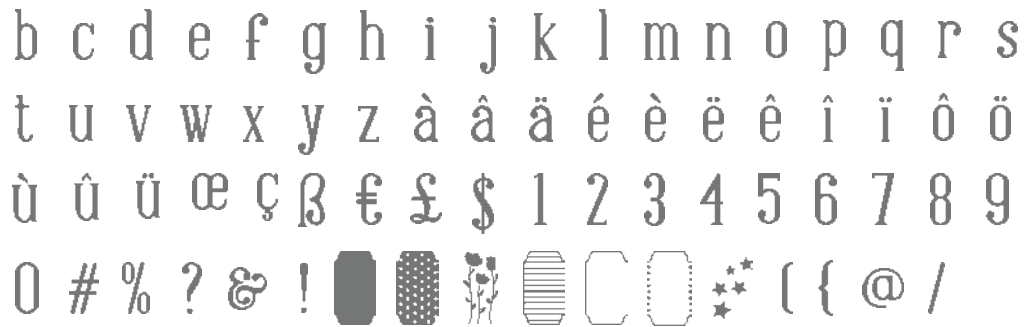

AROUND THE BEND • 160648 | 31,00 € | £24.00
 14 Klarsichtstempel (Empfohlene transparente Blöcke: a, b, d, f, h, i)
 Passend zu den Stanzformen Kreative Kurven (S. 164)

ABBILDUNG IN 100 %

ABBILDUNG IN 50 %*