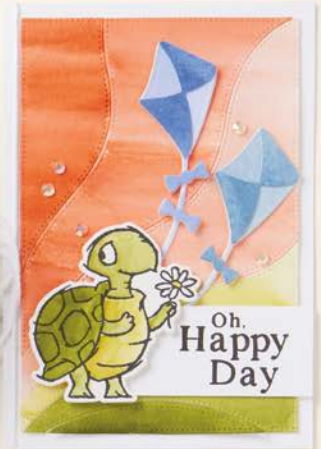

Gestalten Sie mit den Stampin' Blends Naturtöne (S. 136) Projekte, die so farbenfroh sind wie unsere Welt!

Hab gerade an dich gedacht

Zusammen macht alles mehr Spaß

Wann sehen wir uns mal wieder?