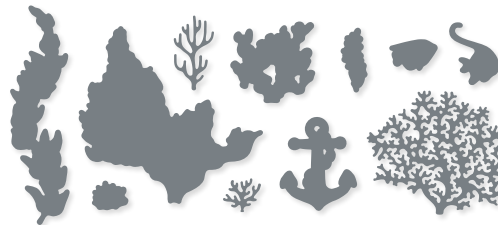

N AM HAKEN • 161541 | 42,00 € | £32.00
17 Stanzformen. Größte Form: 4-1/4" x 5-9/16" (10,8 x 14,1 cm).

10 %
SPAREN IM PAKET

N PRODUKTPAKET AM HAKEN
161544 | ~~68,00 €~~ + ~~£52,00~~ 61,00 € | £46.75
Klarsicht • **EN** **FR** **DE**
Stempelset Am Haken (S. 79)
+ Stanzformen Am Haken