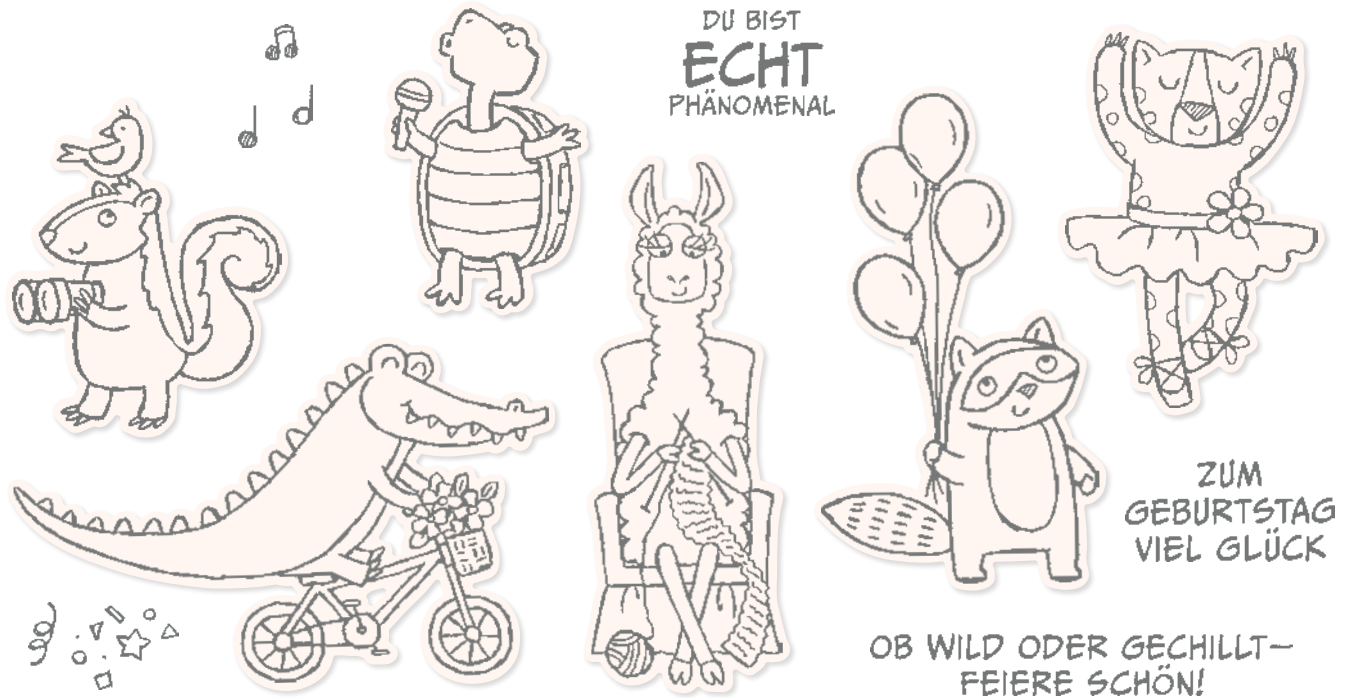

N ZUCKERSÜSSER ZOO • 161311 | 32,00 € | £25.00

11 ablösbare Stempel (Empfohlene transparente Blöcke: b, c, e) • **EN** **FR** **DE**

○ Passend zu den Stanzformen Zuckersüßer Zoo (S. 160)

10%

SPAREN IM PAKET

+

N PRODUKTPAKET ZUCKERSÜSSER ZOO
161317 | 74,00 € + £57.00 66,50 € | £51.25

Ablösbar • **EN** **FR** **DE**

Stempelset Zuckersüßer Zoo
+ Stanzformen Zuckersüßer Zoo (S. 160)