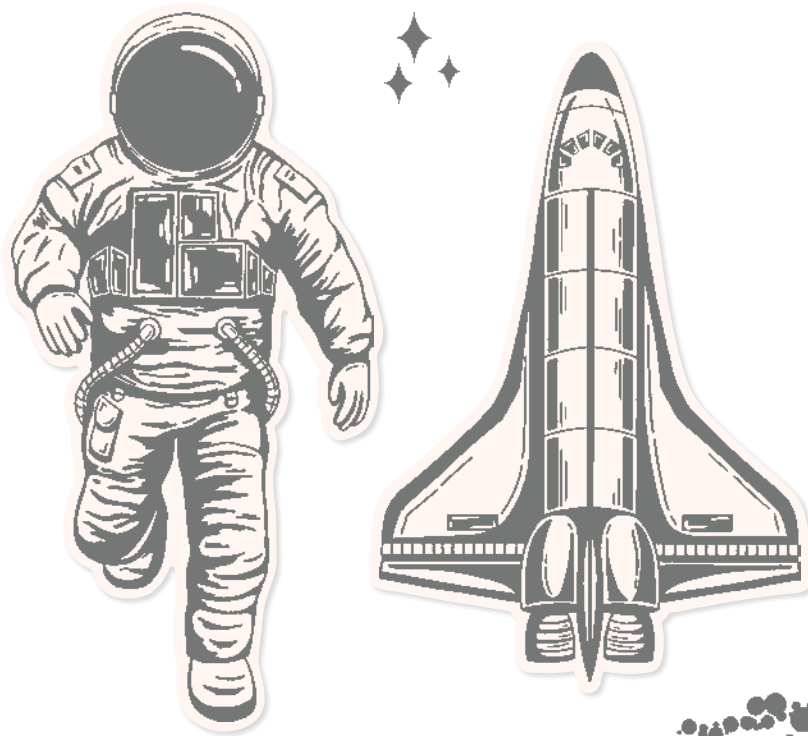

KÜRBISGELB

LIMETTE

KARIBIKBLAU

BLAUBEERE

SOMMERBEERE

SCHWARZ

Galaktische
GLÜCKWÜNSCHE

ZUM GEBURTSTAG