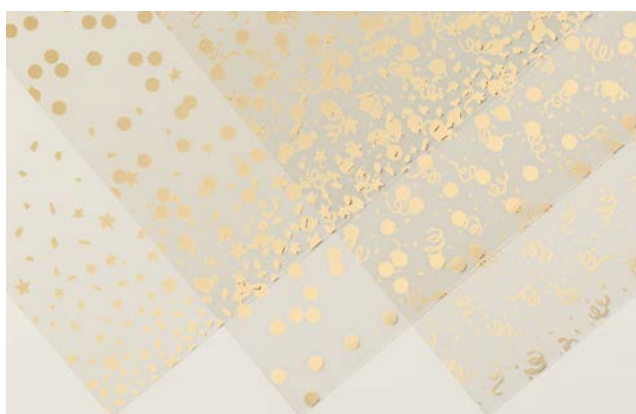

N BESONDERES DESIGNERPAPIER 12" X 12" (30,5 X 30,5 CM)
FEIERLICHES IN GOLD • 161745 | 11,00 € | £8.50
3 Azetatbögen: je 1 in 3 Designs*. Passend zur Produktreihe
Bezaubernd bunt (S. 14–15). Mit goldenen Metallic-Designs.