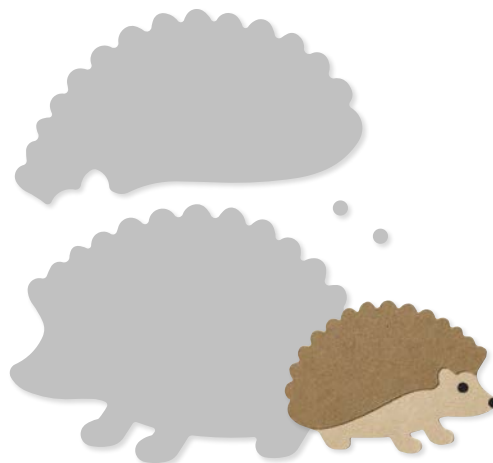

IGEL, ELEMENTSTANZE
157984 | 27,00 € | £21.00