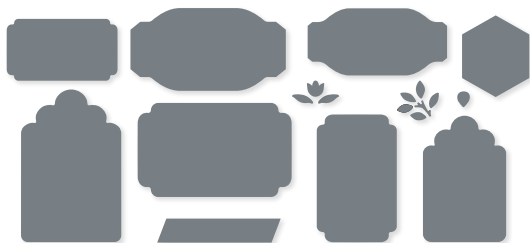

ETWAS BESONDERES • 160424 | 34,00 € | £27.00
12 Stanzformen. Größte Form: 3-1/16" x 2" (7,8 x 5,1 cm).
Passend zum Stempelset Etwas Besonderes (S. 34)