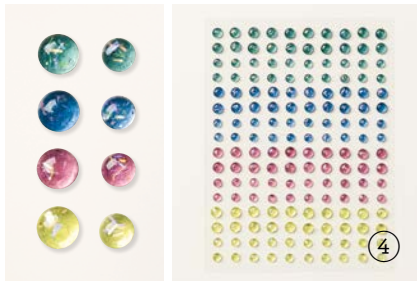

1. BUNT SCHIMMERENDE SCHMUCKSTEINE IN PASTELLTÖNEN • 160429 | 9,75 € | £7.50
90 selbstklebende Akzente: Je 30 in 3 Farben. 4 mm, 6 mm. Calypso, Babyblau, Gold.

N 2. SELBSTKLEBENDE FUNKELNDE SCHMUCKSTEINE • 161288 | 10,50 € | £8.00
120 Stück. 4 mm, 5 mm. Champagner, Schwarz, Weiß.

N 3. FLITTER-SCHMUCKSTEINE IM 3ER-PACK • 161624 | 9,25 € | £7.00
150 selbstklebende Akzente: 4 mm, 5 mm. Abendblau, Freesienlila, Lagunenblau.

N 4. FLITTER-SCHMUCKSTEINE IM 4ER-PACK • 161623 | 9,75 € | £7.50
160 selbstklebende Akzente: 4 mm, 5 mm. Pfauengrün, Blaubeere, Sommerbeere, Limette.

N 5. SELBSTKLEBENDE MATTE SCHMUCKSTEINE • 161300 | 9,75 € | £7.50
180 Stück. 3 mm, 4 mm, 5 mm. Passend zur Produktreihe Gänseblümchentraum (S. 110–111). Kupferbraun, Boho-Blau, Zitronenparfait.

6. FESTLICHE PERLEN-AKZENTE 159963 | 8,50 € | £6.75
200 selbstklebende Akzente: 3 mm. Chili, Grün, Silber, Gold.

7. BASIC PERLENSCHMUCK BUNTER SCHIMMER • 158987 | 9,25 € | £7.00
150 selbstklebende Akzente: 3 mm, 4 mm.

8. FLACHE SELBSTKLEBENDE PERLEN-AKZENTE • 160449 | 11,00 € | £8.50
80 Stück. 5 mm, 8 mm. Bunt schimmernd.

N 9. PERLEN IN COLOR 2022–2024 161621 | 8,50 € | £6.75
200 selbstklebende Akzente: 4 mm. Papageiengrün, Karibikblau, Sommersorbet, Nachtblau, Orchideenlila.

10. BASIC STRASS-SCHMUCK 144220 | 7,50 € | £5.75
140 selbstklebende Akzente: 3 mm, 4 mm, 5 mm.

11. BASIC STRASS-SCHMUCK BUNTER SCHIMMER • 158130 | 9,25 € | £7.00
200 selbstklebende Akzente: 4 mm, 5 mm, 6 mm.

12. SCHMETTERLINGE IN MATT-MESSING 158136 | 12,25 € | £9.50
80 selbstklebende Akzente: 5 mm, 7 mm.