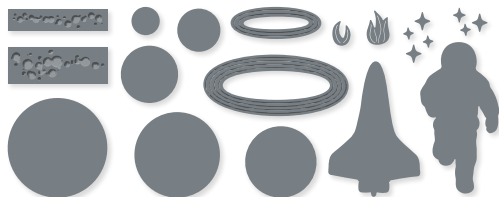

N FLORALE DETAILS • 161370 | 44,00 € | £34.00
18 Stanzformen. Größte Form: 3-1/2" x 4-11/16" (8,9 x 11,9 cm).

10 %
SPAREN IM PAKET

N PRODUKTPAKET DARLING DETAILS
161371 | ~~74,00 €~~ + ~~£57,00~~ 66,50 € | £51.25
Klarsicht
Stempelset Darling Details (S. 68)
+ Stanzformen Florale Details