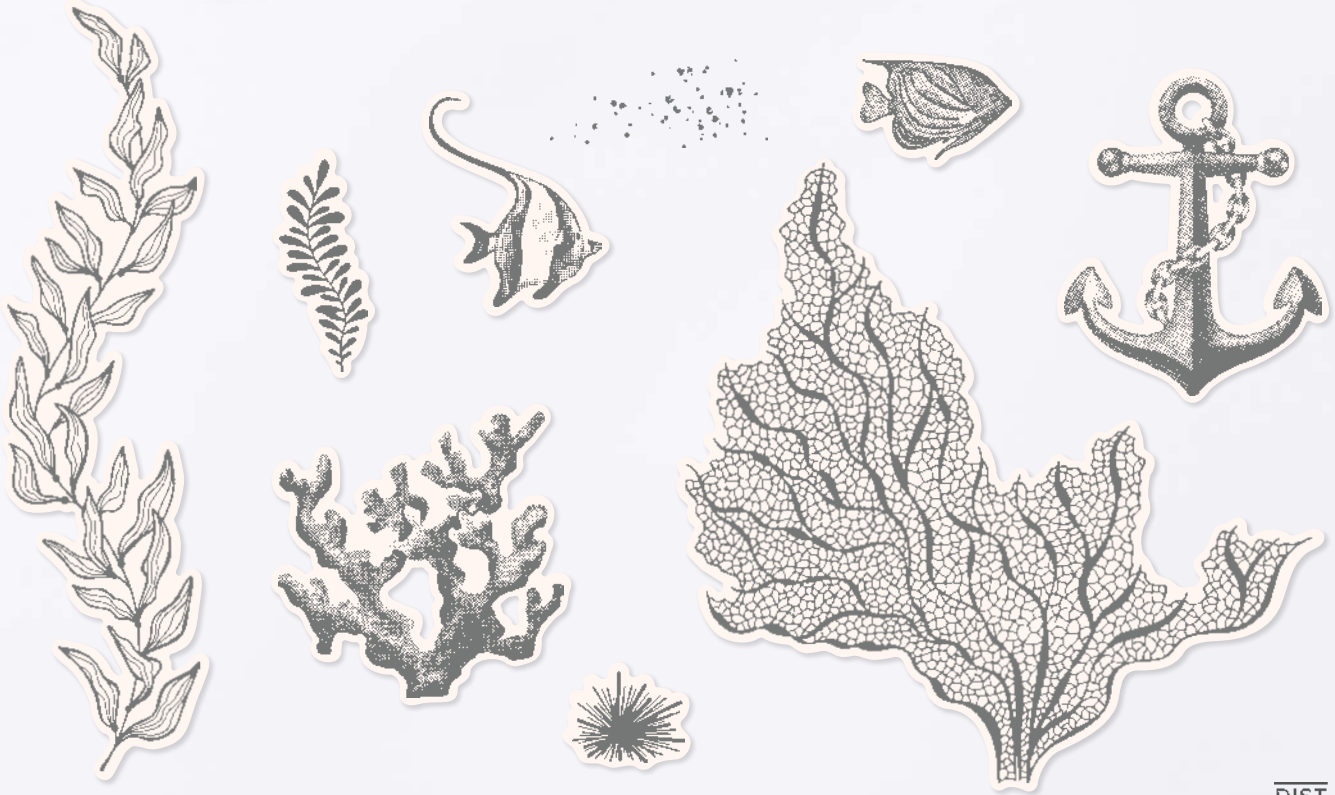

Mit austauschbaren Aufsätzen für die Spitze wird Ihr Aufheb-Helfer noch nützlicher! Alle Zubehörartikel dazu finden Sie auf S. 145.