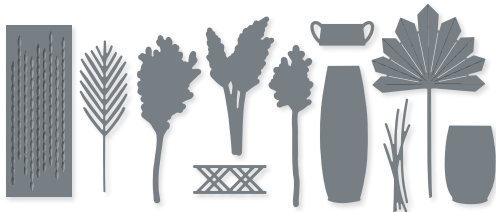

N GETÖPFERTE STRUKTUREN • 161513 | 43,00 € | £33.00
11 Stanzformen. Größte Form: 2-3/8" x 4-1/8" (6 x 10,5 cm).

10 %
SPAREN IM PAKET

N PRODUKTPAKET GETÖPFERTE STRUKTUREN
161516 | 75,00 € + £58,00 67,50 € | £52.00
Ablösbar • **EN** **FR** **DE**
Stempelset Getöpferte Strukturen (S. 71)
+ Stanzformen Getöpferte Strukturen