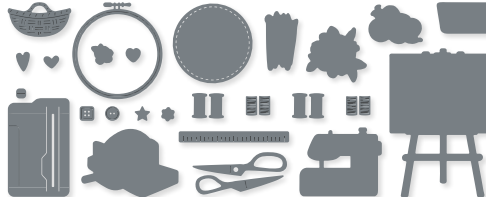

N FREUDE AM KREIEREN • 161225 | 48,00 € | £37.00
21 Stanzformen. Größte Form: 3-9/16" x 2-9/16" (9 x 6,5 cm).

10 %
SPAREN IM PAKET

N PRODUKTPAKET FREUDE AM KREIEREN
161228 | ~~74,00 €~~ + ~~£57,00~~ 66,50 € | £51.25
Klarsicht • **EN** **FR** **DE**
Stempelset Freude am Kreieren (S. 91)
+ Stanzformen Freude am Kreieren