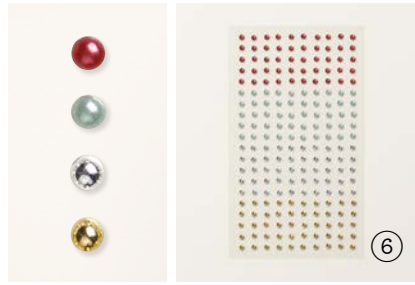

1. BUNT SCHIMMERENDE SCHMUCKSTEINE IN PASTELLTÖNEN • 160429 | 9,75 € | £7.50
90 selbstklebende Akzente: Je 30 in 3 Farben. 4 mm, 6 mm. Calypso, Babyblau, Gold.

N 2. SELBSTKLEBENDE FUNKELNDE SCHMUCKSTEINE • 161288 | 10,50 € | £8.00
120 Stück. 4 mm, 5 mm. Champagner, Schwarz, Weiß.

N 3. FLITTER-SCHMUCKSTEINE IM 3ER-PACK • 161624 | 9,25 € | £7.00
150 selbstklebende Akzente: 4 mm, 5 mm. Abendblau, Freesienlila, Lagunenblau.

N 4. FLITTER-SCHMUCKSTEINE IM 4ER-PACK • 161623 | 9,75 € | £7.50
160 selbstklebende Akzente: 4 mm, 5 mm. Pfauengrün, Blaubeere, Sommerbeere, Limette.

N 5. SELBSTKLEBENDE MATTE SCHMUCKSTEINE • 161300 | 9,75 € | £7.50
180 Stück. 3 mm, 4 mm, 5 mm. Passend zur Produktreihe Gänseblümchentraum (S. 110–111). Kupferbraun, Boho-Blau, Zitronenparfait.

6. FESTLICHE PERLEN-AKZENTE 159963 | 8,50 € | £6.75
200 selbstklebende Akzente: 3 mm. Chili, Grün, Silber, Gold.

7. BASIC PERLENSCHMUCK BUNTER SCHIMMER • 158987 | 9,25 € | £7.00
150 selbstklebende Akzente: 3 mm, 4 mm.

8. FLACHE SELBSTKLEBENDE PERLEN-AKZENTE • 160449 | 11,00 € | £8.50
80 Stück. 5 mm, 8 mm. Bunt schimmernd.

N 9. PERLEN IN COLOR 2022–2024 161621 | 8,50 € | £6.75
200 selbstklebende Akzente: 4 mm. Papageiengrün, Karibikblau, Sommersorbet, Nachtblau, Orchideenlila.

10. BASIC STRASS-SCHMUCK 144220 | 7,50 € | £5.75
140 selbstklebende Akzente: 3 mm, 4 mm, 5 mm.

11. BASIC STRASS-SCHMUCK BUNTER SCHIMMER • 158130 | 9,25 € | £7.00
200 selbstklebende Akzente: 4 mm, 5 mm, 6 mm.

12. SCHMETTERLINGE IN MATT-MESSING 158136 | 12,25 € | £9.50
80 selbstklebende Akzente: 5 mm, 7 mm.