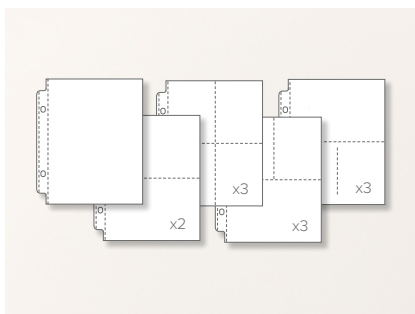

**ALBUM 6" X 8" (15,2 X 20,3 CM)
IN SCHWARZ • 163883 | 14,00 € | £10.75**

Mit stabilem Einband. Maße: 8-3/8" x 8-11/16" x 2-1/16" (21,3 x 22,1 x 5,2 cm), Ringbindung. Passend zu den Einsteckhüllen 6" x 8" (15,2 x 20,3 cm).