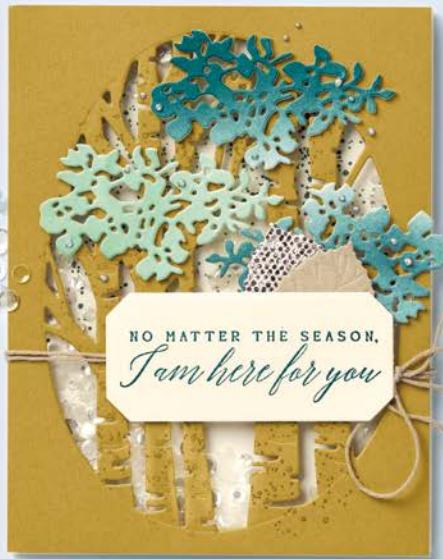

[S. 166]
STANZFORMEN SCHÖNSTE ETIKETTEN
159551 | 40,00 € | £31.00

[S. 139]
LOSE SILBERNE PAILLETEN
161626 | 8,00 € | £6.25