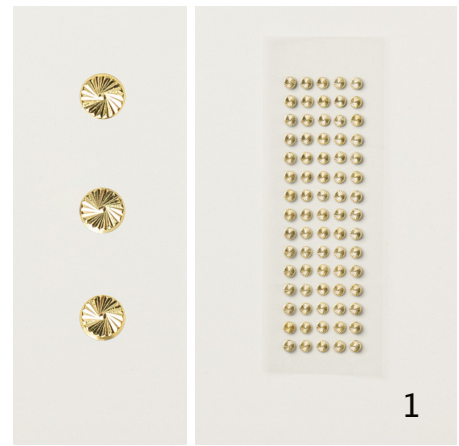

KOLLEKTION PERFEKT PASSENDE BLUMEN*

163131 | 118,75€ | £92.50 EN FR DE Nur für kurze Zeit

Die Kollektion Perfekt passende Blumen beinhaltet folgende Artikel:

- Produktpaket Gerahmt mit Blumen 10% SPAREN IM PAKET
- Stempelset Festlich gerahmt
- Designerpapier 12" x 12" (30,5 x 30,5 cm) Perfekt passende Blumen
- Selbstklebende runde Akzente mit Fächerdekor in Gold

STEMPELSET GERAHMT MIT BLUMEN
 161820 | 28,00 € | £22.00
 13 Klarsichtstempel
 (Empfohlene transparente Blöcke: a, b, d)
 [EN] [FR] [DE]
 ○ Passend zu den Stanzformen Gerahmt mit Blumen

STANZFORMEN GERAHMT MIT BLUMEN
 160623 | 45,00 € | £35.00
 13 Stanzformen. Größte Form:
 4-5/8" x 3-11/16" (11,7 x 9,4 cm)

3

1. SELBSTKLEBENDE RUNDE AKZENTE MIT FÄCHERDEKOR IN GOLD*
 161822 | 10,50 € | £8.00
 Nur für kurze Zeit
 75 Stück. 5 mm.

2. STEMPELSET FESTLICH GERAHMT*
 161908 | 28,00 € | £22.00 Nur für kurze Zeit
 8 ablösbare Stempel • [EN] [FR] [DE]
 (Empfohlene transparente Blöcke: c, d, g)
 ○ Passend zu den Stanzformen Gerahmt mit Blumen